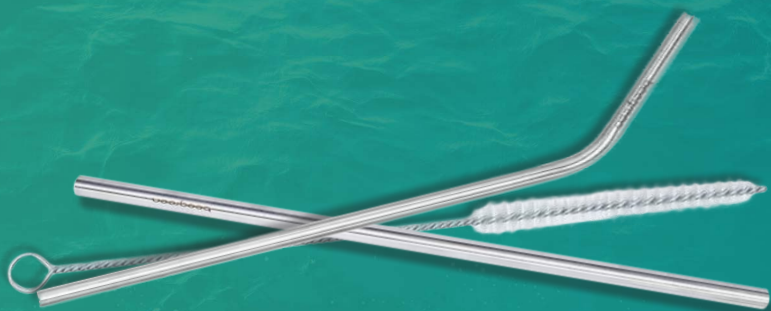

Índice

03

PELÚCIAS ANTIALÉRGICAS

09

PRODUTOS SUSTENTÁVEIS

26

NOSSAS CAMISAS