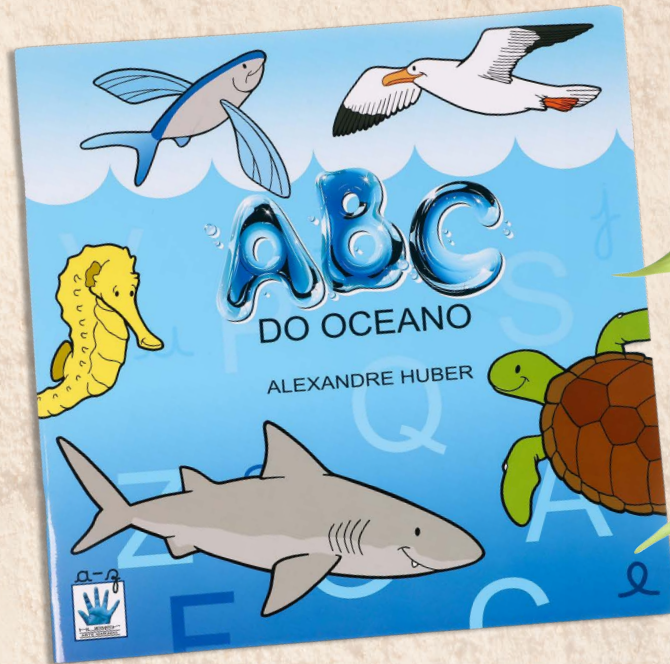

Cores:

preto branco bege marrom rosa colorido

R\$ 15,00

LIVRO ABC DO OCEANO

R\$ 45,00

LIVRO VIDA MARINHA

R\$ 50,00

LIVRO 100 ANIMAIS MARINHOS PARA COLORIR