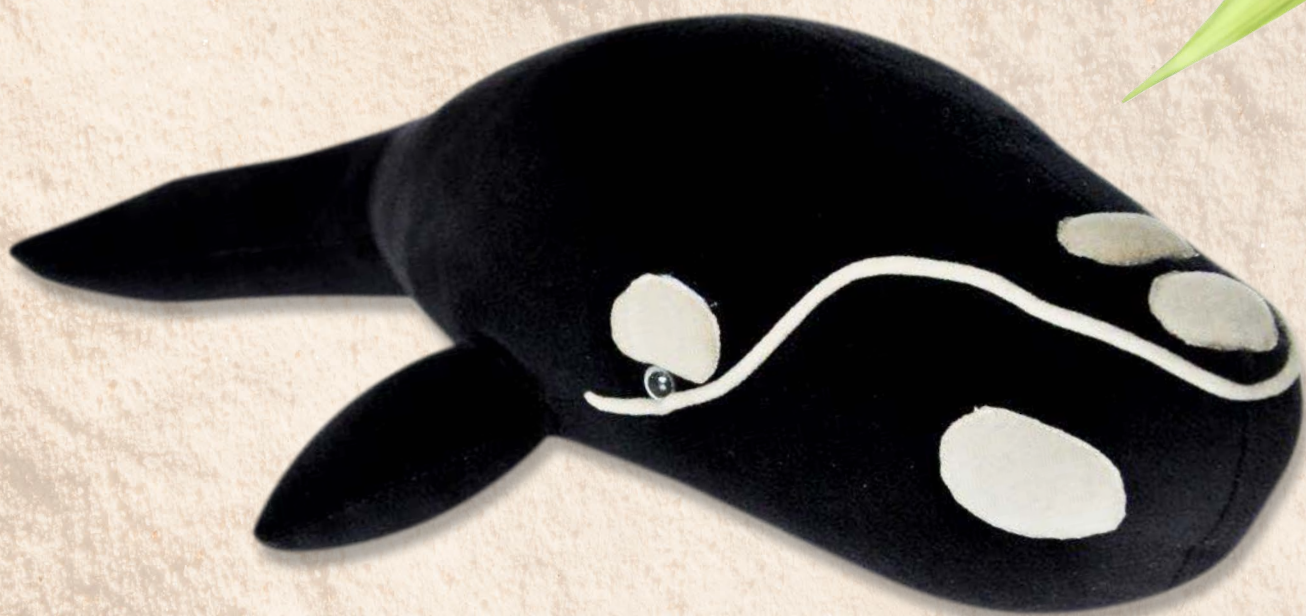

BALEIA FRANCA

Tamanho:
52cm

Cores:

preto

Peso:
252g

R$ 62,00